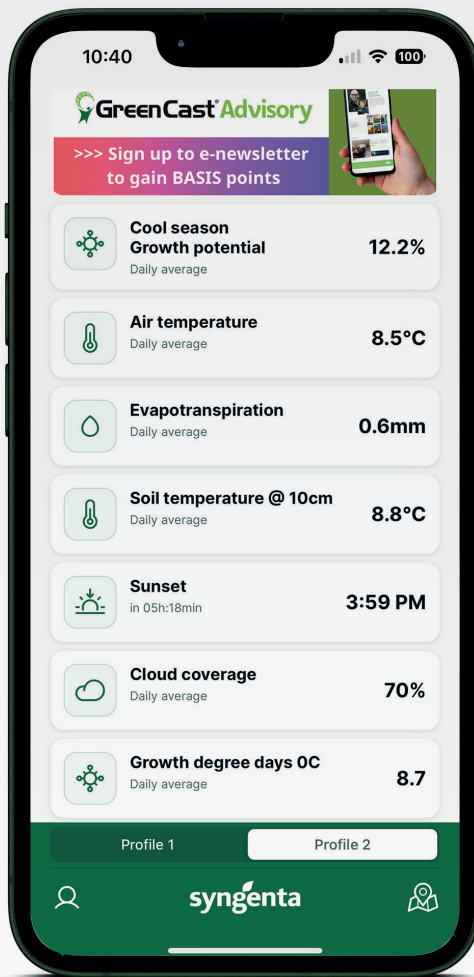

HELPOSTI SAATAVILLA OLEVA DATA, JONKA AVULLA
VOIT TEHDÄ TIETOISEMPIA PÄÄTÖKSIÄ KENTÄNHOITOO

VALMISTAUDU KASVUUN

NURMIKON KASVU ON USEIN HYVIN EPÄTASAISTA KEVÄÄN AIKANA. SÄÄKUVIDEN YMMÄRTÄMINEN TASAISEN KASVUN SAAVUTTAMISEKSI ON OLENNaista TALVIVAURIOISTA TOIPUMISEN OHJAAMISESSA JA KAIKKIEN HOITOPÄÄTÖSTEN AJOITTAMISESSA. TURF ADVISOR ANTAA SINULLE TIEDOT PÄÄTÖKSENTEKÖÖN.

TURF ADVISOR TYÖKALUT

Valitse sopivat Turf Advisor -työkalut työpöydällesi ja priorisoi niiden järjestys ymmärtääksesi paremmin maaperän kosteustasoa ja milloin toimenpiteitä tarvitaan.

ILMAN LÄMPÖTILA

Ilman lämpötila antaa nopeimman vastineen kasvuun vaikuttavista olosuhteista. Päivä/yölämpötilojen ymmärtäminen antaa selkeämmän kuvan.

HAIHDUNTA

Haihdunta voi auttaa meitä ymmärtämään kosteuden vaihteluita ja kasvien kastelutarpeita keväällä. Haihduntaennusteet auttavat hallitsemaan mahdollisia vajeita aikaisemmin ja tehokkaammin.

PILVISYYS

Pilvisuus vaikuttaa suuresti yhteyttämistoimintaan ja pintojen kuivumiseen, vaikka lämpötilat olisivat lämpimiä.

KASVUPOTENTIALIAALI

Turf Advisor kasvupotentiaalimalli yhdistää lämpötilan nurmikon kasvurytmeihin. Se näyttää viimeisten päivien KP:n ja ennusteet tulevalle viikolle. Ilmaistuna prosentteina optimaalisista kasvuolosuhteista.

MAAN LÄMPÖTILA

Maan lämpötila on ratkaisevan tärkeä juurten toiminnalle, joka vaikuttaa ravinteiden ottoon maakosteudessa. Luku antaa tarkan suuntauksen potentiaaliselle kasvulle.

AURINGONLASKU

Päivän pituus ja auringon liikerata vaikuttavat valon saatavuuteen ja voimakkuuteen, mikä vaikuttaa kasvunopeuteen. Käytettävissä olevat valotunnit töiden tekemiseen.

LÄMPÖTILASUMMA (GDD)

GDD tekee kaikki laskelmat puolestasi. Seuraa jatkuvia GDD-tietoja tai saa välittömän GDD-luku edellisestä levityspäivämäärästä.

Syngentan uusi Turf Advisor -sovellus antaa kenttäestareille, kentänhoitajille ja agronomeille välittömän pääsyn runsaaseen määrään keskeistä tietoa ja neuvoja auttaakseen tekemään parempia päätöksiä päivittäisiin toimiin ja suunnitteluun.

Täysin mukautettavissa mihin tahansa sijaintiin ja tilanteeseen, Turf Advisor -sovellus tarjoaa olennaista säätietoa ja kentänhoitomalleja, jotka esitetään selkeässä työpöydässä, jota voidaan räätälöidä ja mukauttaa kauden aikana keskittymään edessä oleviin ongelmiin ja haasteisiin.

DOWNLOAD NOW