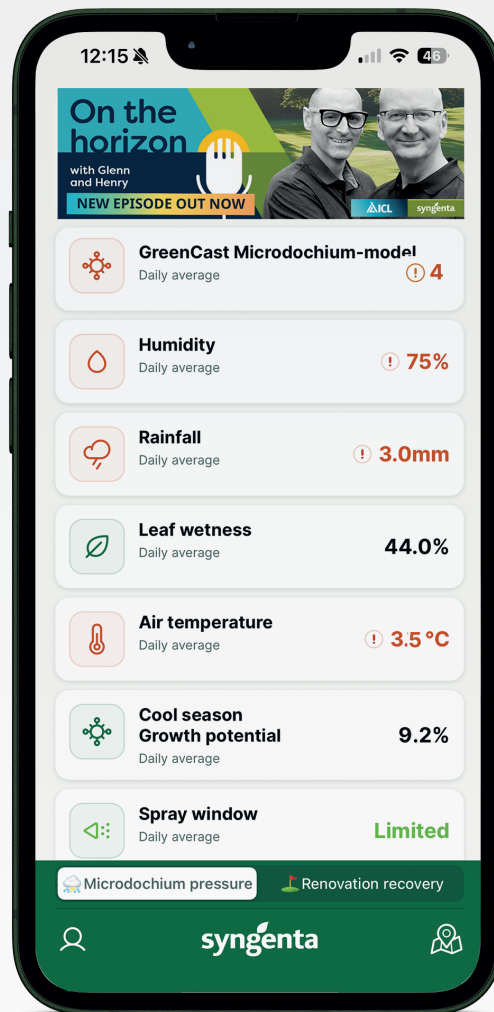

**TURF ADVISOR ANTAA SINULLE TIEDOT TOIMENPITEIDEN PÄÄTTÄMISEEN. TURF ADVISOR -TYÖPÖYDÄT**

Luo räätälöity työpöytä Turf Advisor -säättiedoista ja työkaluista nähdäksesi tautipaineet ja prioriteetit kohteessasi.

## GREENCAST MICRODOCHIUM MALLI

Laskee automaattisesti sääriskit tautipaineelle ja mahdollisille korkean tautivaikutuksen jaksoille. Näe nykyinen paine, mitä on tapahtunut viime päivinä ja viikkoina, sekä ennuste tulevasta. Mallinnettu erityisesti Briatannian olosuhteisiin, mutta malli soveltuu myös Suomen oloihin. Luokittelee suhteellisen paineen matalasta (0) korkeaan (4).

## LÄMPÖTILA

Tauti leviää tyypillisesti nopeammin lämpimämmissä lämpötiloissa tai pysähtyy, jos tulee hyvin viileää. Nurmivauriot voivat olla suurimmat, kun tautiaktiivisuus on korkea, mutta nurmi ei kasva tarpeeksi nopeasti toipuaan.

## RUISKUTUSIKKUNA

Yksinkertainen yhden näytön näkymä ruiskutusmahdollisuuksien näkemiseen mahdollistaa suojan saamisen paikoilleen ennen tautipaineen iskemistä.